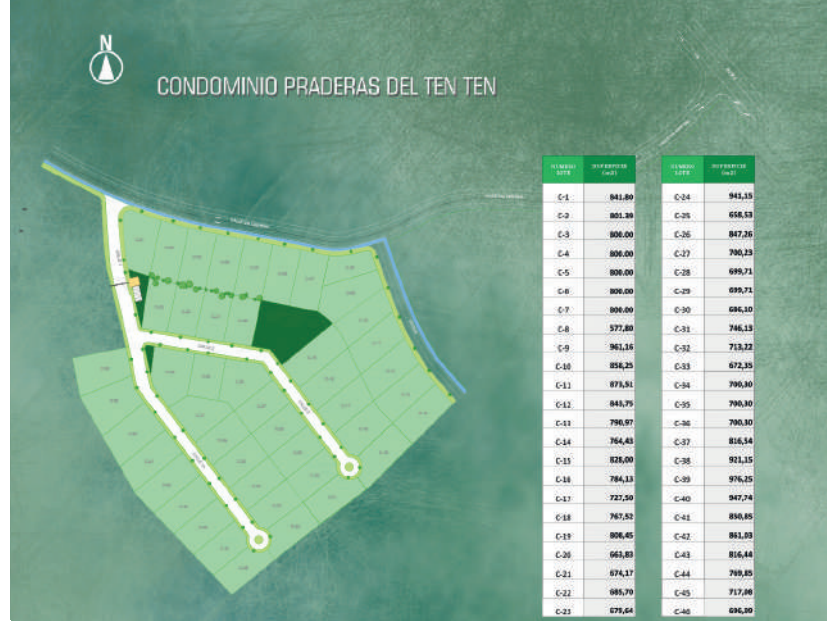

CONDOMINIO PRADERAS DEL TEN TEN

Condominio Praderas del Ten Ten es un proyecto ubicado en la ciudad de Castro, capital de la Provincia de Chiloé.

En la Región de los Lagos. A minutos del centro y con acceso directo a la Ruta 5, este condominio de terrenos urbanizados, te ofrece el espacio que estabas buscando para concretar tus sueños, en un entorno cómodo y natural.

Acceso Controlado con portería

Caminos Pavimentados

Cierre perimetral

Factibilidad agua potable

Factibilidad Eléctrica

Alta Plusvalía

Acceso Ruta 5

Próximo a servicios

Iluminación Soterrada

TERRENOS

PRÓXIMOS PROYECTOS

Oficinas Cai Cai Vilu
29 Oficinas + 1 Local Comercial.

Departamentos Ten Ten Vilu
Proyecto de 69 departamentos.